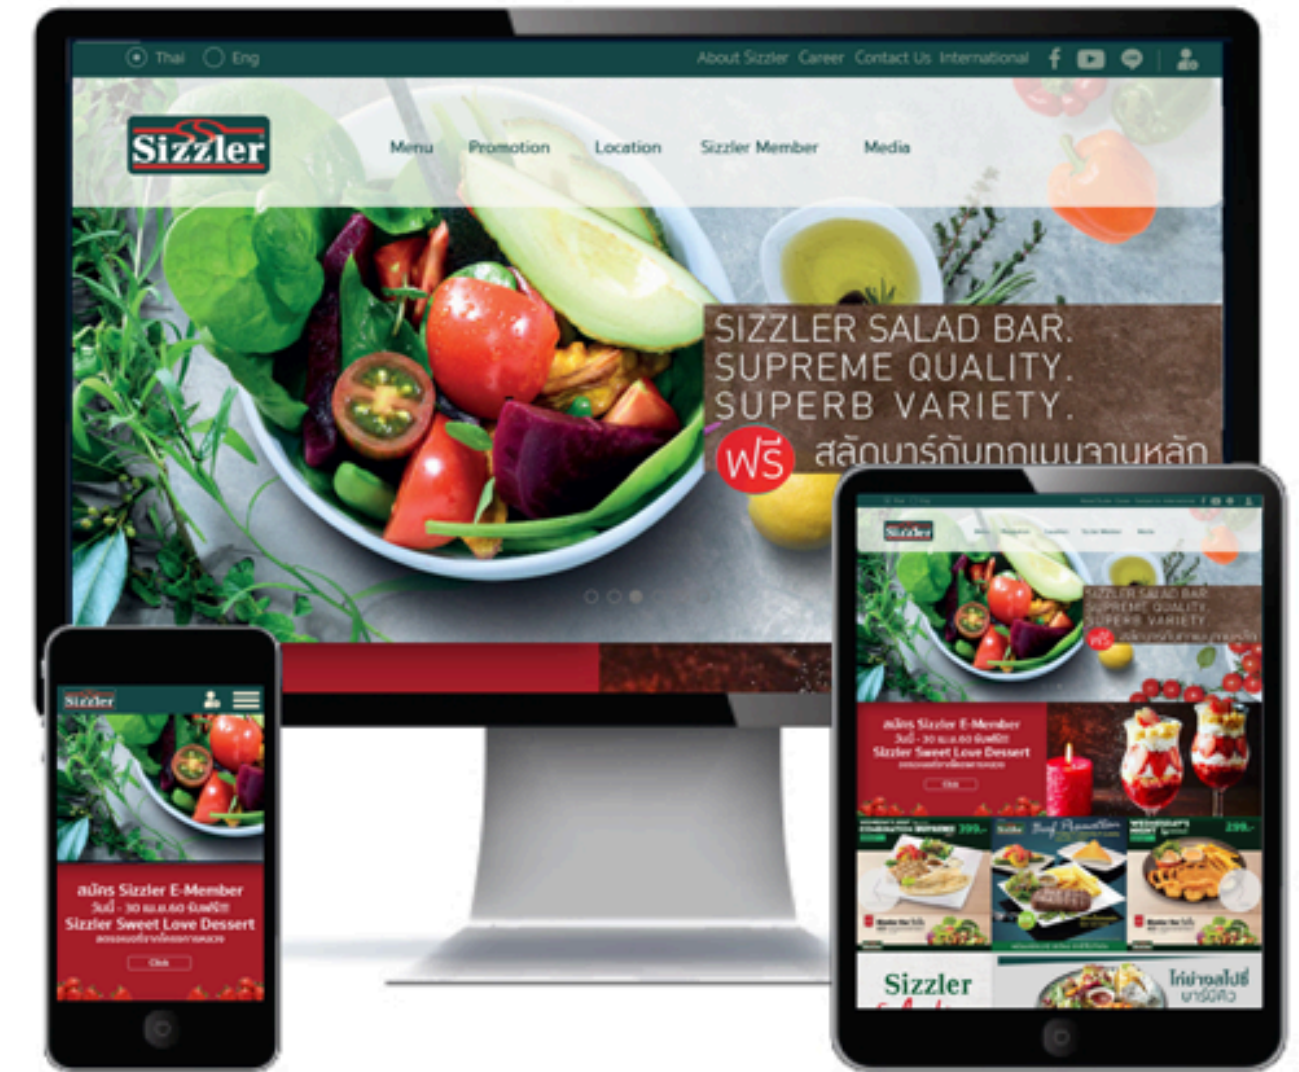

# SIZZLER

Project: E-Corporate Website

Type: Website Design & Development

- User Experience Design (UX)
- Member Structure
- Catalog/Menu Management System
- Membership System
- Contents Management System (CMS)
- Responsive Website Development

**Sizzler Selection**  
ให้มืออร่อยของคุณหลงตัวมากขึ้น ด้วยโปรโมชันสุดพิเศษ